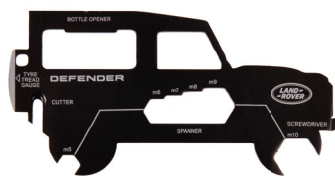

VÍCEÚČELOVÝ NÁSTROJ DEFENDER

Multifunkční nástroj velikosti kreditní karty z černé oceli tvarovaný do podoby siluety modelu Defender. Obsahuje škálu praktických nástrojů včetně měřidla rozchodu pneumatik.

Černá – 51LDTT619NVA
390 Kč