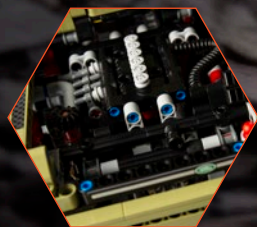

LEGO® TECHNIC™ LAND ROVER DEFENDER 90

INSPIRUJE

Ikonický. Autentický. S LEGO® Technic™ Land Rover Defender můžete zažít legendární design vozu. Vyvinuto ve spolupráci s LEGO™. Vhodné pro věk 11+. 2 573 kousků.

LEGO® TECHNIC™ LAND ROVER DEFENDER 90
Zelená – 4.770 Kč

51LGGF397MXA

NAKUPUJTE NA
SHOP.LANDROVER.COM/UK

Zvedněte kapotu a spatříte detailní šestiválcový motor s pohyblivými písty.