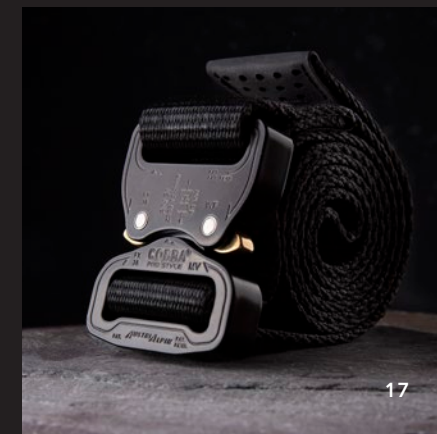

FUNKČNÍ PÁS
ABOVE AND BEYOND

BEZPEČNÝ

Robustní, spolehlivý a pozoruhodně silný. Vyznačuje se ultra robustní konstrukcí popruhu, schopného vytáhnout až úžasných 6000 kg. Vybaven uzávěrem odolným proti opotřebení Hypalon™. A zajištěn nejbezpečnější a nejsilnější přezkou ANSI COBRA®. Pás, který umí víc, než musí.

FUNKČNÍ PÁS
ABOVE AND BEYOND
Černá – 2.730 Kč

S/M 51LGGF382BK4
L/XL 51LGGF382BK6

Je vybaven přezkou ANSI COBRA® - nejbezpečnější a nejsilnější přezkou na světě.

Velmi robustní konstrukce popruhu.

Hypalon™ zarážka pro zátěžové venkovní použití.

ŠÍŘKA
38 mm

VYTÁHNE AŽ
6.000 kg

ZAJIŠTĚNO PŘEZKOU
ANSI COBRA®